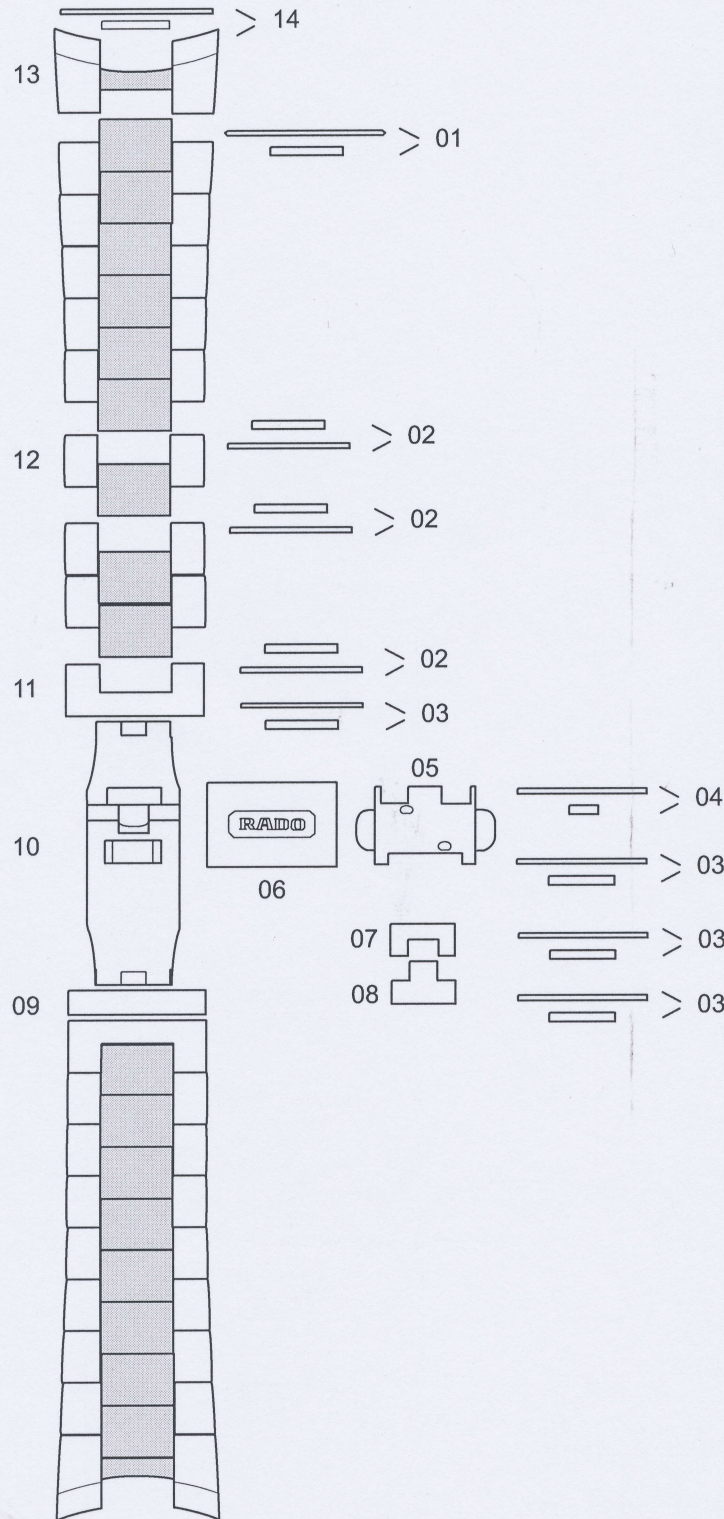

RADO

Customer Service

The Original

Ref. 02905

Part No. Bestandteil Nr. No.Fourniture No.Fornitura	Code Code Code Code	Reference Referenz Référence Referencia
		Reference to order Bestell-Referenz Référence de comande Referencia del pedido
14	40	1340
2x03+04+05+06+10	72	02905
02+12	74	0145
01	76	03432
02	76	03433
03	76	03434
04	76	03435
05	76	03242
06	76	03436
07	76	03437
08	76	03438
09	76	03439
10	76	03244
11	76	03440
13	76	03441